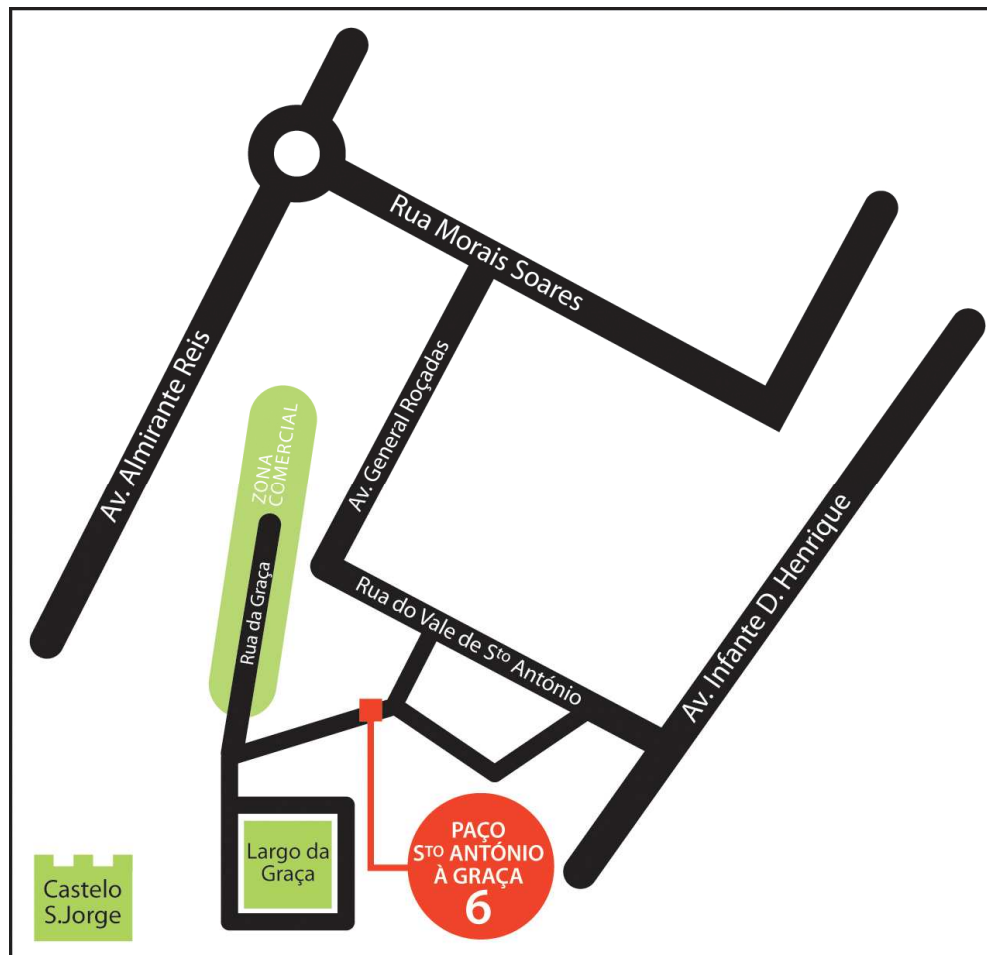

Porta de Segurança;

Vídeo Porteiro;

Pré- Instalação de radiadores eléctricos;

Pré- Instalação de ar condicionado;

Fracções disponíveis para venda

Edifício	Fracção	Tipologia	Estac.	Área	Ter / Var	Arrec.
Paço Santo António à Graça	RC E	T2	0	100,35	18,45	1,92
Paço Santo António à Graça	RC D	T3	1	115,85	5,20	1,90
Paço Santo António à Graça	1 E	T3	1	120,05	2,76	3,15
Paço Santo António à Graça	1 D	T2	1	103,27	28,97	2,40
Paço Santo António à Graça	2 E	T3	1	120,05	2,76	4,10
Paço Santo António à Graça	2 D	T2	1	103,27	8,92	2,60
Paço Santo António à Graça	3 E	T1	0	96,15	-	1,90
Paço Santo António à Graça	3 D	T1	0	101,73	10,37	2,20