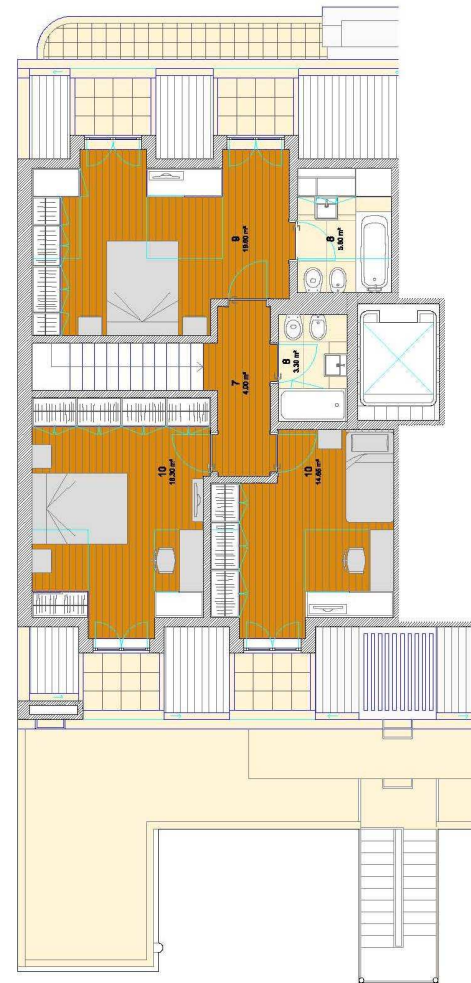

HALL DE ENTRADA

Paredes: Gesso cartonado pintado a branco
Tecto: Falso em gesso cartonado com iluminação encastrada
Pavimento: Pedra de vidro atáija polida
Tectos: Estucado e pintados a tinta plástica Pintado (escadas e hall dos pisos)
Pavimento: Réguado de madeira maciça afagado e envernizado (escadas e hall dos pisos)

FACHADAS

Paredes: Rebocadas e pintadas a tinta de membrana, cantaria amaciada.
Caixilharia: PVC branco com vidro duplo

SALA / HALL / QUARTOS /CORREDOR

Paredes: Estucadas e pintadas a tinta plástica
Tectos: Falsos pintados a tinta plástica, com iluminação encastrada
Pavimentos: Carvalho flutuante

Paço Avenida 215

Mapa de Localização

Fracções disponíveis para venda

Edifício	Fracção	Tipologia	Estac.	Área	Ter / Var	Arrec.
Paço Almirante Reis 215	Loja 2			12,40		
Paço Almirante Reis 215	RC E	T2	1	133,42		
Paço Almirante Reis 215	1 D	T2	1	123,15	4,39	
Paço Almirante Reis 215	2 D	T2 + 1	1	123,15	4,39	
Paço Almirante Reis 215	2 E	T3 + 1		136,52	4,39	
Paço Almirante Reis 215	3 E	T2	1	136,52	4,39	
Paço Almirante Reis 215	4 E	T2	1	135,44	5,74	
Paço Almirante Reis 215	5 E	T3	1	187,34	30,74	
Paço Almirante Reis 215	5 D	T3	2	178,53	34,87	