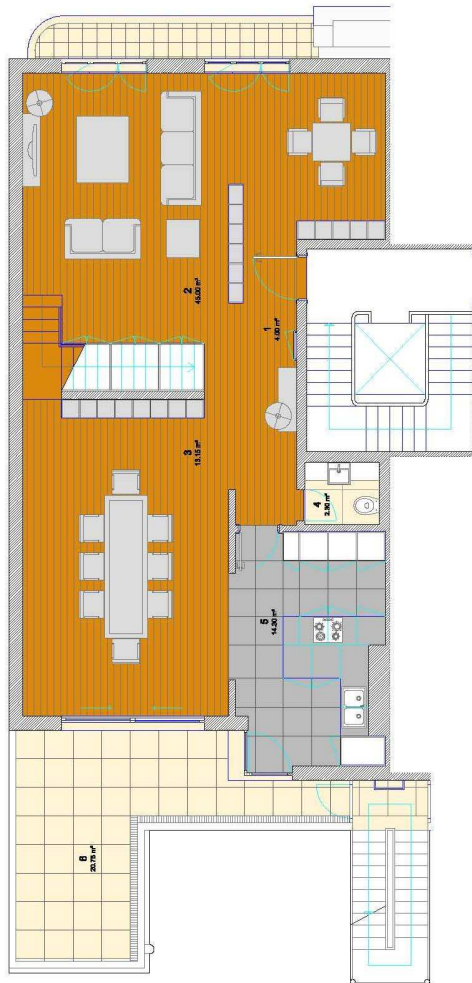

HALL DE ENTRADA

Paredes: Gesso cartonado pintado a branco
Tecto: Falso em gesso cartonado com iluminação encastrada
Pavimento: Pedra de vidro atáija polida
Tectos: Estucado e pintados a tinta plástica Pintado (escadas e hall dos pisos)
Pavimento: Réguado de madeira maciça afagado e envernizado (escadas e hall dos pisos)

FACHADAS

Paredes: Rebocadas e pintadas a tinta de membrana, cantaria amaciada.
Caixilharia: PVC branco com vidro duplo

SALA / HALL / QUARTOS /CORREDOR

Paredes: Estucadas e pintadas a tinta plástica
Tectos: Falsos pintados a tinta plástica, com iluminação encastrada
Pavimentos: Carvalho flutuante

Paço Avenida 215

Mapa de Localização

Fracções disponíveis para venda

Edifício	Fracção	Tipologia	Estac.	Área	Ter / Var	Arrec.
Paço Almirante Reis 215	Loja 2			12,40		
Paço Almirante Reis 215	RC E	T2	1	133,42		
Paço Almirante Reis 215	1 D	T2	1	123,15	4,39	
Paço Almirante Reis 215	2 D	T2 + 1	1	123,15	4,39	
Paço Almirante Reis 215	2 E	T3 + 1		136,52	4,39	
Paço Almirante Reis 215	3 E	T2	1	136,52	4,39	
Paço Almirante Reis 215	4 E	T2	1	135,44	5,74	
Paço Almirante Reis 215	5 E	T3	1	187,34	30,74	
Paço Almirante Reis 215	5 D	T3	2	178,53	34,87	