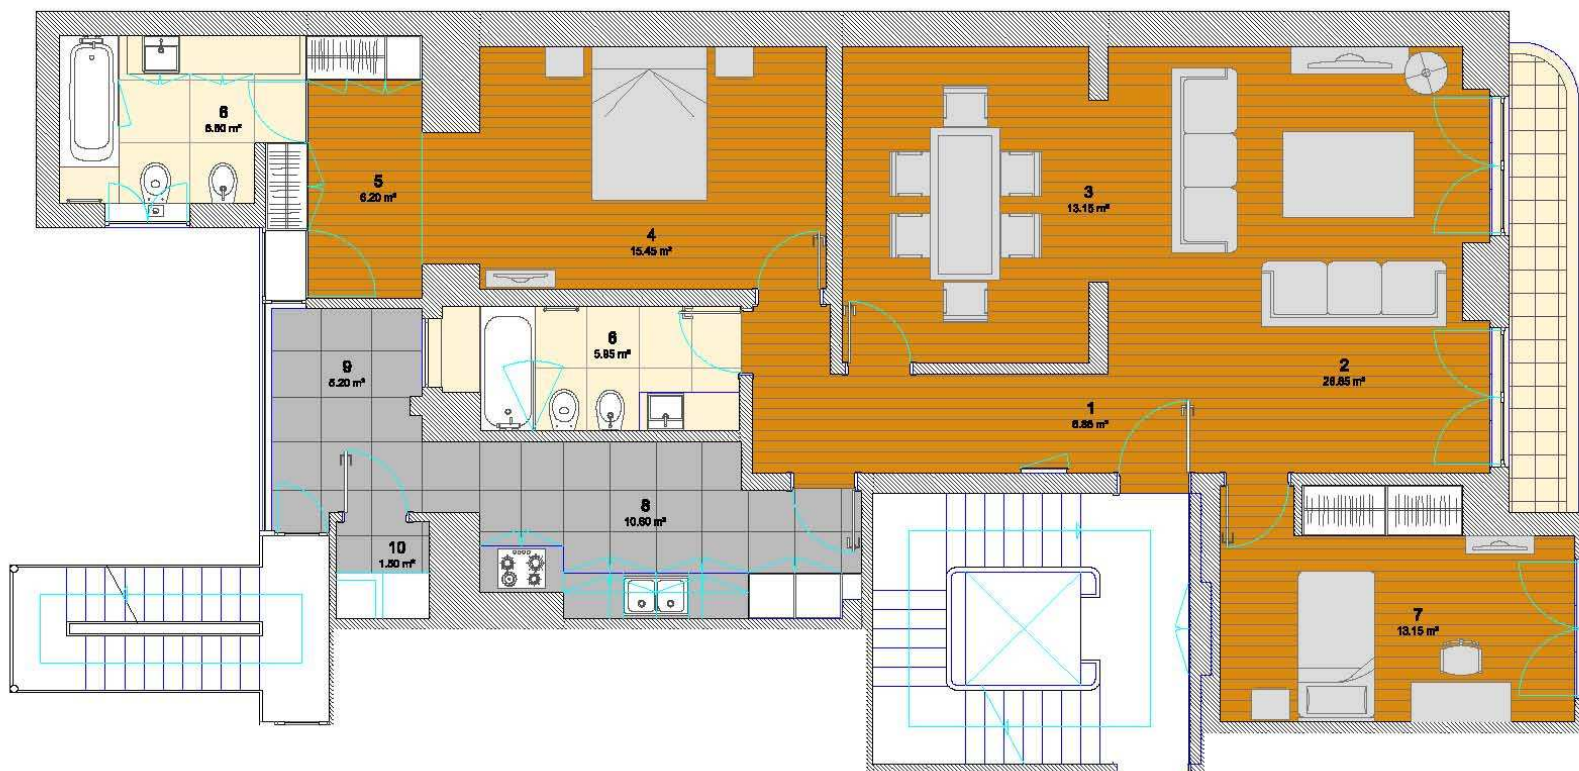

HALL DE ENTRADA

Paredes: Gesso cartonado pintado a branco
Tecto: Falso em gesso cartonado com iluminação encastrada
Pavimento: Pedra de vidro atáija polida
Tectos: Estucado e pintados a tinta plástica Pintado (escadas e hall dos pisos)
Pavimento: Réguado de madeira maciça afagado e envernizado (escadas e hall dos pisos)

FACHADAS

Paredes: Rebocadas e pintadas a tinta de membrana, cantaria amaciada.
Caixilharia: PVC branco com vidro duplo

SALA / HALL / QUARTOS /CORREDOR

Paredes: Estucadas e pintadas a tinta plástica
Tectos: Falsos pintados a tinta plástica, com iluminação encastrada
Pavimentos: Carvalho flutuante

OUTROS

Portadas interiores de madeira lacada nos quartos;
Portas e Roupeiros em madeira Lacada;
Porta de Segurança;
Elevador
Vídeo Porteiro
Aquecimento Central
Instalações Eléctricas, Gás, Comunicações, Águas e Esgotos totalmente novas
Pré-Instalação de Alarmes e Domotica.

Paço Avenida 215

Mapa de Localização

Fracções disponíveis para venda

Edifício	Fracção	Tipologia	Estac.	Área	Ter / Var	Arrec.
Paço Almirante Reis 215	Loja 2			12,40		
Paço Almirante Reis 215	RC E	T2	1	133,42		
Paço Almirante Reis 215	1 D	T2	1	123,15	4,39	
Paço Almirante Reis 215	2 D	T2 + 1	1	123,15	4,39	
Paço Almirante Reis 215	2 E	T3 + 1		136,52	4,39	
Paço Almirante Reis 215	3 E	T2	1	136,52	4,39	
Paço Almirante Reis 215	4 E	T2	1	135,44	5,74	
Paço Almirante Reis 215	5 E	T3	1	187,34	30,74	
Paço Almirante Reis 215	5 D	T3	2	178,53	34,87	