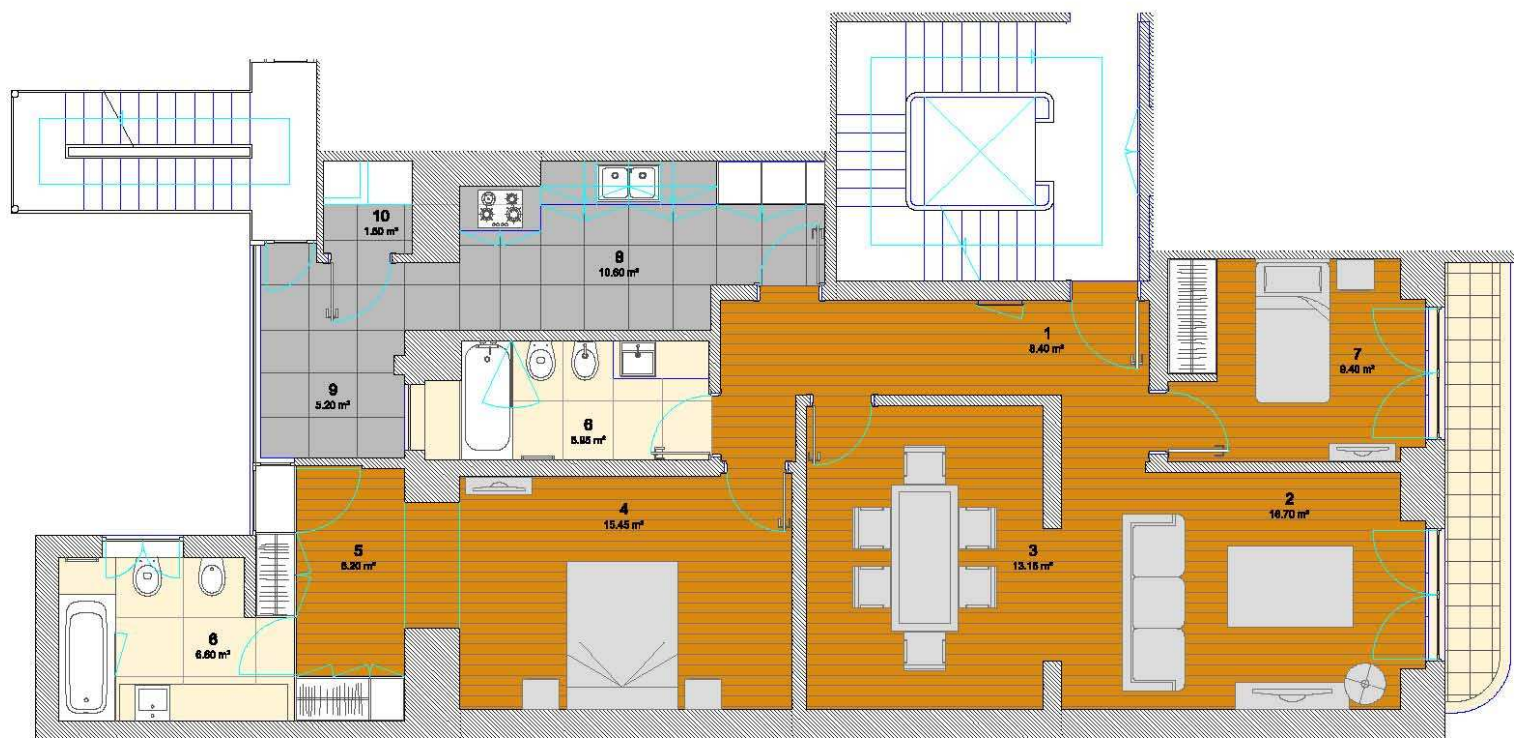

HALL DE ENTRADA

Paredes: Gesso cartonado pintado a branco
Tecto: Falso em gesso cartonado com iluminação encastrada
Pavimento: Pedra de vidro atáija polida
Tectos: Estucado e pintados a tinta plástica Pintado (escadas e hall dos pisos)
Pavimento: Réguado de madeira maciça afagado e envernizado (escadas e hall dos pisos)

FACHADAS

Paredes: Rebocadas e pintadas a tinta de membrana, cantaria amaciada.
Caixilharia: PVC branco com vidro duplo

SALA / HALL / QUARTOS /CORREDOR

Paredes: Estucadas e pintadas a tinta plástica
Tectos: Falsos pintados a tinta plástica, com iluminação encastrada
Pavimentos: Carvalho flutuante

OUTROS

Portadas interiores de madeira lacada nos quartos;
Portas e Roupeiros em madeira Lacada;
Porta de Segurança;
Elevador
Vídeo Porteiro
Aquecimento Central
Instalações Eléctricas, Gás, Comunicações, Águas e Esgotos totalmente novas
Pré-Instalação de Alarmes e Domotica.

Paço Avenida 215

Mapa de Localização

Fracções disponíveis para venda

Edifício	Fracção	Tipologia	Estac.	Área	Ter / Var	Arrec.
Paço Almirante Reis 215	Loja 2			12,40		
Paço Almirante Reis 215	RC E	T2	1	133,42		
Paço Almirante Reis 215	1 D	T2	1	123,15	4,39	
Paço Almirante Reis 215	2 D	T2 + 1	1	123,15	4,39	
Paço Almirante Reis 215	2 E	T3 + 1		136,52	4,39	
Paço Almirante Reis 215	3 E	T2	1	136,52	4,39	
Paço Almirante Reis 215	4 E	T2	1	135,44	5,74	
Paço Almirante Reis 215	5 E	T3	1	187,34	30,74	
Paço Almirante Reis 215	5 D	T3	2	178,53	34,87	