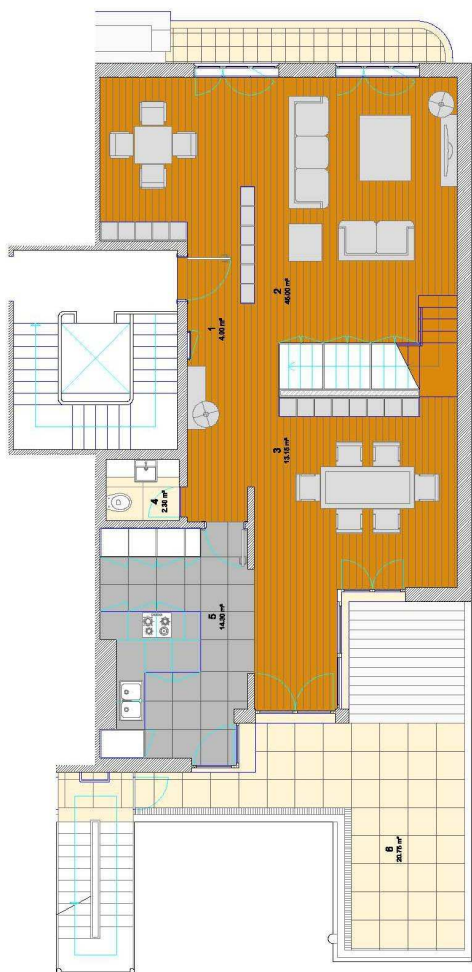

HALL DE ENTRADA

Paredes: Gesso cartonado pintado a branco
Tecto: Falso em gesso cartonado com iluminação encastrada
Pavimento: Pedra de vidro atáija polida
Tectos: Estucado e pintados a tinta plástica Pintado (escadas e hall dos pisos)
Pavimento: Réguado de madeira maciça afagado e envernizado (escadas e hall dos pisos)

FACHADAS

Paredes: Rebocadas e pintadas a tinta de membrana, cantaria amaciada.
Caixilharia: PVC branco com vidro duplo

SALA / HALL / QUARTOS /CORREDOR

Paredes: Estucadas e pintadas a tinta plástica
Tectos: Falsos pintados a tinta plástica, com iluminação encastrada
Pavimentos: Carvalho flutuante

OUTROS

Portadas interiores de madeira lacada nos quartos;
Portas e Roupeiros em madeira Lacada;
Porta de Segurança;
Elevador
Vídeo Porteiro
Aquecimento Central
Instalações Eléctricas, Gás, Comunicações, Águas e Esgotos totalmente novas
Pré-Instalação de Alarmes e Domotica.

Paço Avenida 215

Mapa de Localização

Fracções disponíveis para venda

Edifício	Fracção	Tipologia	Estac.	Área	Ter / Var	Arrec.
Paço Almirante Reis 215	Loja 2			12,40		
Paço Almirante Reis 215	RC E	T2	1	133,42		
Paço Almirante Reis 215	1 D	T2	1	123,15	4,39	
Paço Almirante Reis 215	2 D	T2 + 1	1	123,15	4,39	
Paço Almirante Reis 215	2 E	T3 + 1		136,52	4,39	
Paço Almirante Reis 215	3 E	T2	1	136,52	4,39	
Paço Almirante Reis 215	4 E	T2	1	135,44	5,74	
Paço Almirante Reis 215	5 E	T3	1	187,34	30,74	
Paço Almirante Reis 215	5 D	T3	2	178,53	34,87	